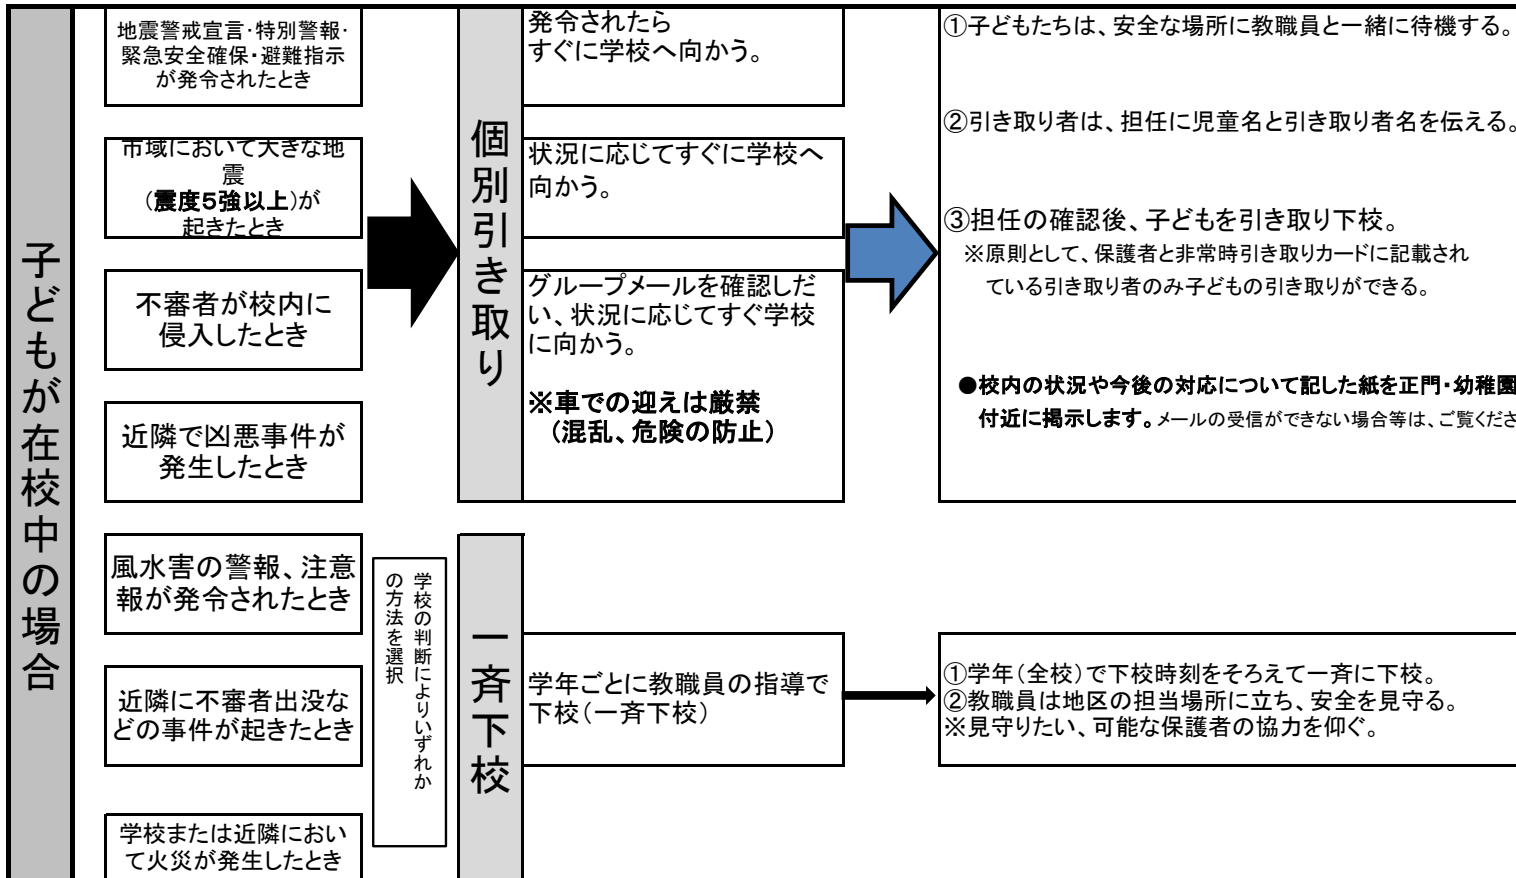

緊急時の連絡は、『グループメール』『南大野小ホームページ』で同じ内容でお知らせする予定です。(停電など、状況によっては配信できない場合もあります)

どんなとき？

いつ引き取りに行くの？

どんなふうに対応するの？

★連絡がつかない保護者については、学校が個別に対応。

児童引き渡し訓練
毎年、小中合同引き渡し訓練を実施。様々な状況を想定し、校庭での引き渡し・教室での引き渡しを隔年で訓練する。(教室引き取りマニュアルにつきましては別紙をご覧ください。)